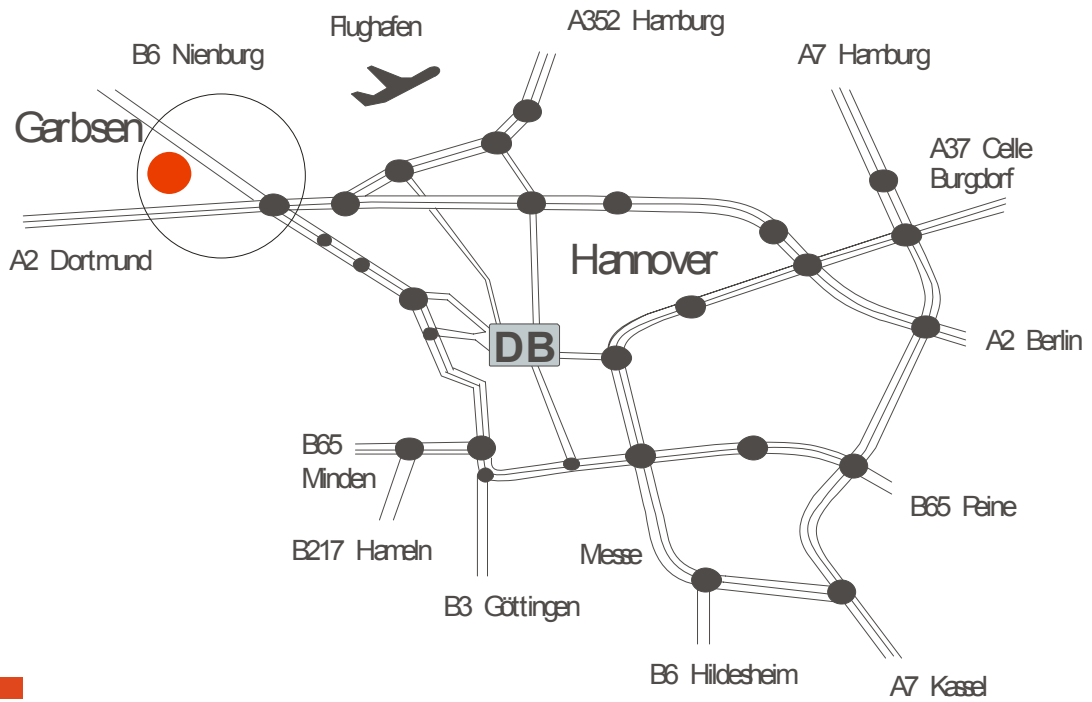

Anfahrt

An der Universität 2
30823 Garbsen

Ab Stadtmittle (Kröpcke) 20min:
U-Bahn Linie 4 Fahrtrichtung Garbsen
Bis Haltestelle „Friedhof auf der Horst“
8 min Fußweg

Tel: (0511) 762 - 2440
Fax: (0511) 762 - 3814